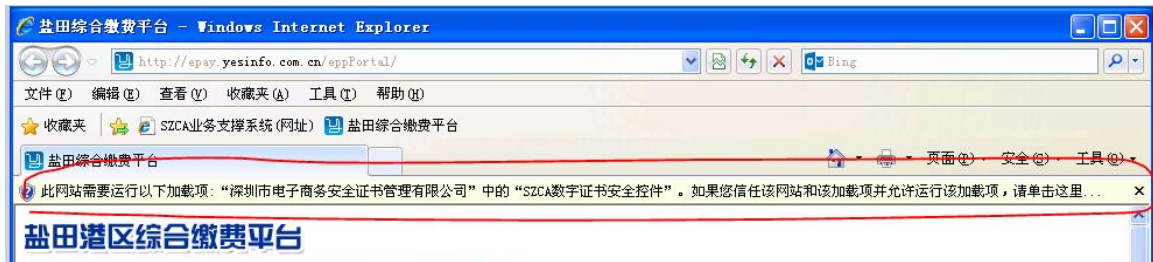

一、WIN7(32 位系统):

1. WIN7(32 位)--安装‘吉大正元’ Active 控件

用 IE 浏览器，首次打开盐田港区综合缴费平台网址（<http://epay.yesinfo.com.cn/eppPortal/>）时会弹出‘深圳市电子商务安全证书有限公司’中的‘SZCA 数字证书安全控件’或‘吉大正元’或‘jidazhengyuan’字样的 Active 控件，务必安装（在所有网站上运行加载项），否则无法正常登录缴费平台。

如果没有弹出，请设置浏览器或杀毒防火墙等软件拦截工具不要拦截。

2. WIN7(32 位)--安装 U-KEY 驱动

在盐田港区综合缴费平台右下角公告‘[电子支付—驱动下载及安装说明](#)’或‘[下载中心](#)’

下载‘UKEY 驱动’，文件名为：StarSec.STD.user.exe StarSec StarKey220 Middleware G&D，按提示进行安装，安装后会随系统自动启动（电脑任务栏右下角会有一个回形针一样的图标 ），请不要禁止，否则无法识别 UKEY。

A screenshot of the Salt田港区综合缴费平台 website. The page features a header with the site name and a navigation menu. The main content area includes a '帮助中心' (Help Center) section with links to various topics like '业务介绍', '由领U-KEY流程', '如何设置系统环境值', etc. Below this is a '盐田国际 (YICT) 码头信息增值服务功能' section. On the right side, there is a '数字证书用户登录' (Digital Certificate User Login) section with a '快速登入' (Fast Login) button. At the bottom right, there is a '公告' (Notice) box titled '2015年抗战胜利日放假通知' (2015 National Day Holiday Notice). The notice text is: '尊敬的客户：2015年抗战胜利日我司放假时间安排如下：9月3日至5日法定节假日，共3天；请各位及时查询贵司账户余额，如需充值，请尽早安排，避免放假期间因余额不足而带来的不便。如有故障请致电：4001-856-568 - 报障电话 盐田港国际资讯有限公司 2015年08月31日'. The notice box also contains a red circle around the text: '新换电脑 或 老电脑重装系统及驱动被破坏, 可按以下安装说明下载和安装驱动: 电子支付—驱动下载及安装说明'. The footer of the page contains copyright information and contact details.