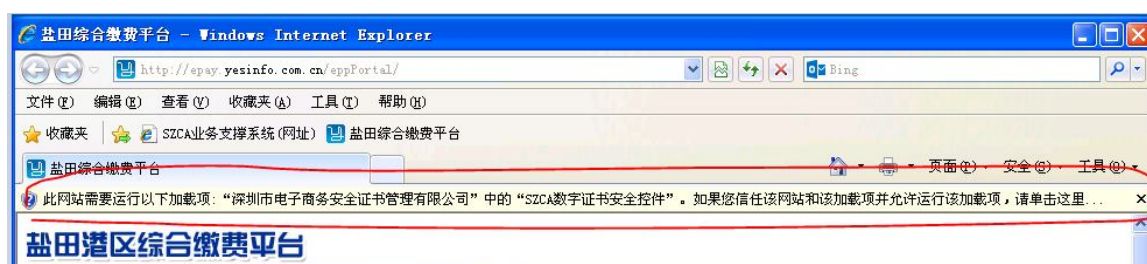

注：需要选择“受信任的根证书颁发机构”方式存储

弹出提示一律点‘是’，直至完成。

三、WIN7(64 位系统):

1. WIN7(64 位)--安装 ‘吉大正元’ Active 控件

用 IE 浏览器，首次打开盐田港区综合缴费平台网址（<http://epay.yesinfo.com.cn/eppPortal/>）时会弹出‘深圳市电子商务安全证书有限公司’中的‘SZCA 数字证书安全控件’或‘吉大正元’或‘jidazhengyuan’字样的 Active 控件，务必安装（在所有网站上运行加载项），否则无法正常登录缴费平台。

如果没有弹出，请设置浏览器或杀毒防火墙等软件拦截工具不要拦截。

2. WIN7(64 位)--安装 U-KEY 驱动

在盐田港区综合缴费平台右下角公告‘电子支付—驱动下载及安装说明’或‘下载中心’

下载‘UKEY 驱动’，文件名为：StarSec.STD.user.exe  StarSec StarKey220 Middleware G&D，按提示进行安装，安装后会随系统自动启动（电脑任务栏右下角会有一个回形针一样的图标 ），请不要禁止，否则无法识别 UKEY。