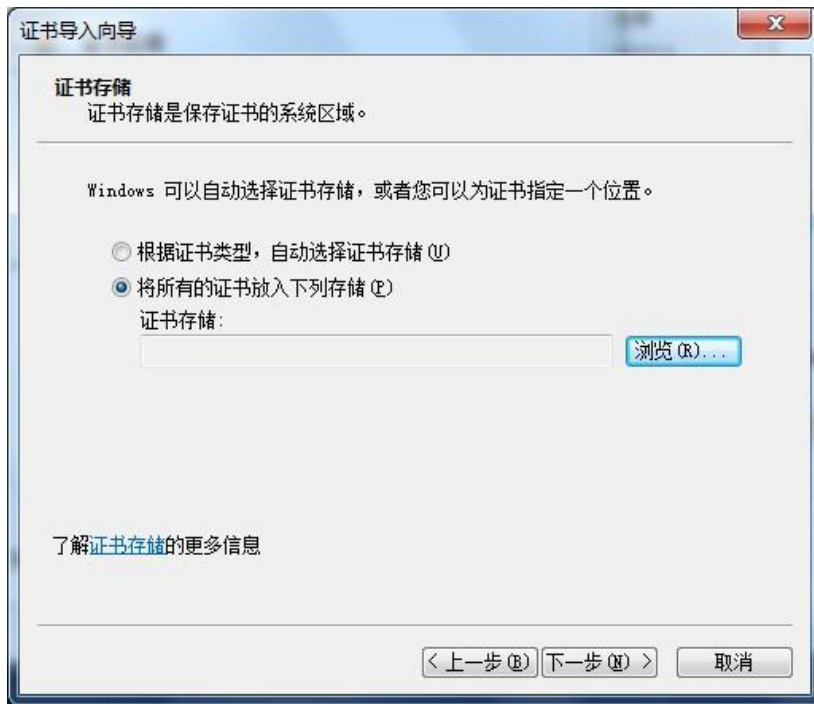

3. WIN7(32 位)--注册表更新（双击导入）

在盐田港区综合缴费平台右下角公告‘电子支付—驱动下载及安装说明’或‘下载中心’
下载‘Win7 系统 32 和 64 位注册表更新文件.zip’—》解压缩找到文件名为：‘Win7-32

位注册表更新’文件 ，用鼠标左键双击运行导入后即可。

4. WIN7(32 位)--安装 SZCA 根证书

在盐田港区综合缴费平台右下角公告‘电子支付—驱动下载及安装说明’或‘下载中心’

下载—》下载 SZCA 根证书文件“Rootcert.p7b” ，点击鼠标右键，选择“安装证书”按向导进行安装，将证书安装至“受信任的根证书颁发机构”，如图所示，最后显示证书“导入成功”，即表示根证书成功安装。

注：需要选择“受信任的根证书颁发机构”方式存储

弹出提示一律点‘是’，直至完成。

二、XP(32 位系统)：

1. XP(32 位)--安装‘吉大正元’ Active 控件

用 IE 浏览器，首次打开盐田港区综合缴费平台网址（<http://epay.yesinfo.com.cn/eppPortal/>）时会弹出‘深圳市电子商务安全证书有限公司’中的‘SZCA 数字证书安全控件’或‘吉大正元’或‘jidazhengyuan’字样的 Active 控件，务必安装（在所有网站上运行加载项），否则无法正常登录缴费平台。