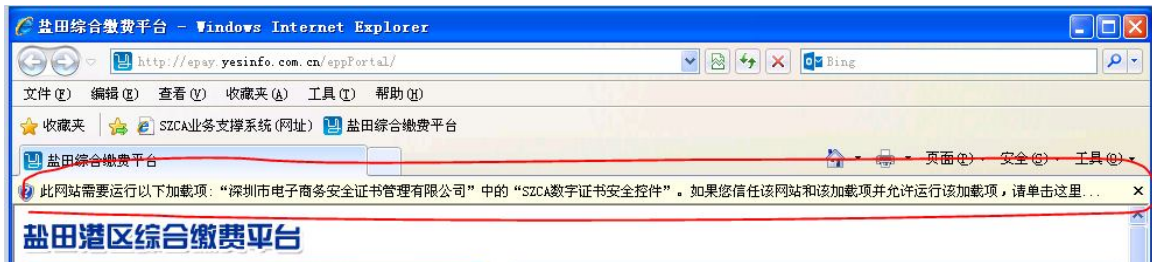

3. WIN7(32 位)--注册表更新（双击导入）

在盐田港区综合缴费平台右下角公告‘电子支付—驱动下载及安装说明’或‘下载中心’
下载‘Win7 系统 32 和 64 位注册表更新文件.zip’—》解压缩找到文件名为：‘Win7-32

位注册表更新’文件 ，用鼠标左键双击运行导入后即可。

4. WIN7(32 位)--安装 SZCA 根证书

在盐田港区综合缴费平台右下角公告‘电子支付—驱动下载及安装说明’或‘下载中心’

下载—》下载 SZCA 根证书文件“Rootcert.p7b” ，点击鼠标右键，选择“安装证书”按向导进行安装，将证书安装至“受信任的根证书颁发机构”，如图所示，最后显示证书“导入成功”，即表示根证书成功安装。

注：需要选择“受信任的根证书颁发机构”方式存储

弹出提示一律点‘是’，直至完成。

二、XP(32 位系统)：

1. XP(32 位)--安装‘吉大正元’ Active 控件

用 IE 浏览器，首次打开盐田港区综合缴费平台网址（<http://epay.yesinfo.com.cn/eppPortal/>）时会弹出‘深圳市电子商务安全证书有限公司’中的‘SZCA 数字证书安全控件’或‘吉大正元’或‘jidazhengyuan’字样的 Active 控件，务必安装（在所有网站上运行加载项），否则无法正常登录缴费平台。

如果没有弹出，请设置浏览器或杀毒防火墙等软件拦截工具不要拦截。

2. XP(32 位)--安装 U-KEY 驱动

在盐田港区综合缴费平台右下角公告‘电子支付—驱动下载及安装说明’或‘下载中心’

下载‘UKEY 驱动’，文件名为：StarSec.STD.user.exe，按提示进行安装，安装后会随系统自动启动（电脑任务栏右下角会有一个回形针一样的图标），请不要禁止，否则无法识别 UKEY。

A screenshot of the Salt田港区综合缴费平台 website. The page features a navigation menu with '帮助中心' (Help Center) and '数字证书用户登录' (Digital Certificate User Login). A prominent '公告' (Notice) box is visible, containing a '2015年抗战胜利日放假通知' (2015 Anti-War Victory Day Holiday Notice) and a '保存' (Save) button circled in red. The notice text includes: '尊敬的客户：2015年抗战胜利日我司放假时间安排如下：9月3日至5日法定节假日，共3天；请各位及时查询贵司账户余额，如需充值，请尽早安排，避免放假期间因余额不足而带来的不便。如有故障请致电：4001-856-568 - 报障电话。盐田港国际资讯有限公司 2015年08月31日'. Below the notice, there is a '下载中心' (Download Center) section with a link to '帮助中心' (Help Center). The footer contains copyright information: 'Copyright © 2010 All Rights Reserved. 客服热线：4001-856-568 邮箱：4001856568@yesinfo.com.cn 盐田港国际资讯有限公司 - 粤ICP备06020845号'.